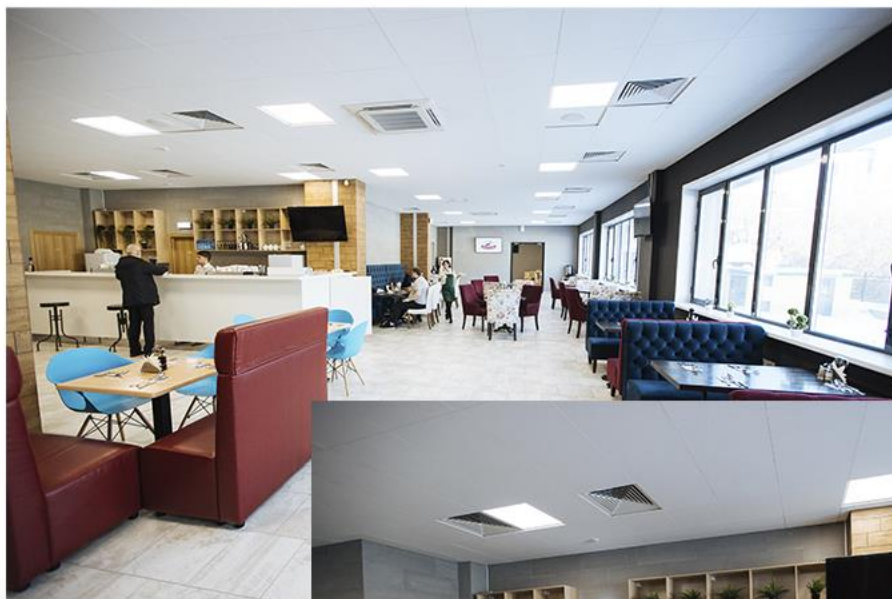

ЛОКОМОТИВ АРЕНА ЛОКОМОТИВ АРЕНА ЛОКОМОТИВ АРЕНА ЛОКОМО
АРЕНА ЛОКОМОТИВ АРЕНА ЛОКОМОТИВ АРЕНА ЛОКОМОТИВ АРЕНА /
ЛОКОМОТИВ АРЕНА ЛОКОМОТИВ АРЕНА ЛОКОМОТИВ АРЕНА ЛОКОМО

Питание для зрителей

Кафе-ресторан

5 оборудованных фуд-кортов