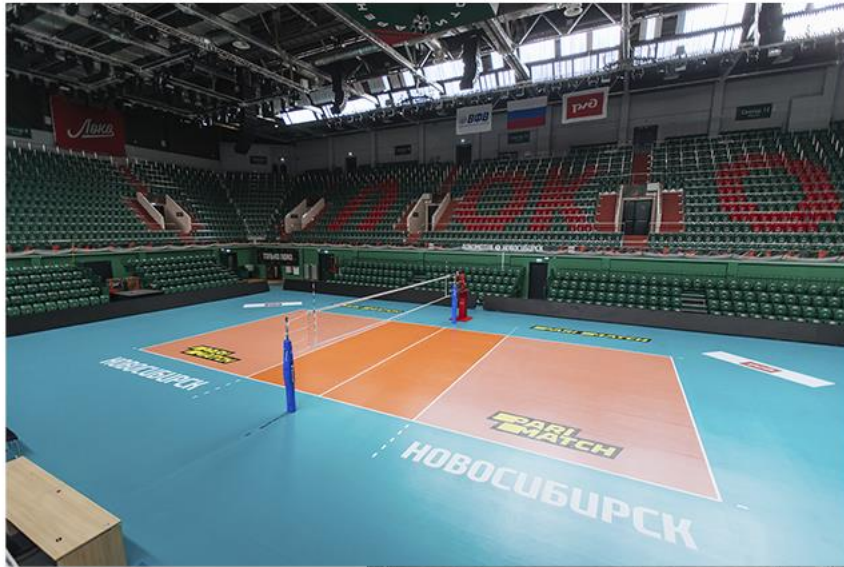

**Удобное  
месторасположение**

**Вместимость  
5580 чел.**

**Светозвуковое оснащение  
последнего поколения**

**Доступная среда  
для маломобильных  
граждан**

**VIP ложа  
с отдельным входом**

ЛОКОМОТИВ АРЕНА ЛОКОМОТИВ АРЕНА ЛОКОМОТИВ АРЕНА ЛОКОМО  
АРЕНА ЛОКОМОТИВ АРЕНА ЛОКОМОТИВ АРЕНА ЛОКОМОТИВ АРЕНА /  
ЛОКОМОТИВ АРЕНА ЛОКОМОТИВ АРЕНА ЛОКОМОТИВ АРЕНА ЛОКОМО

**Игровое поле с искусственным покрытием,  
предназначено для соревнований  
международного уровня**

- ◆ **Площадь главного игрового зала:  
1275,15 кв.м.**
- ◆ **Вместимость: 5000 мест.**
- ◆ **VIP-зона на 50 гостей  
с выходом в VIP-ложу**

ЛОКОМОТИВ АРЕНА ЛОКОМОТИВ АРЕНА ЛОКОМОТИВ АРЕНА ЛОКОМО  
АРЕНА ЛОКОМОТИВ АРЕНА ЛОКОМОТИВ АРЕНА ЛОКОМОТИВ АРЕНА /  
ЛОКОМОТИВ АРЕНА ЛОКОМОТИВ АРЕНА ЛОКОМОТИВ АРЕНА ЛОКОМО

**12 раздевалок разных размеров,  
оснащенных душевыми и ледогенераторами**

## Малая арена

**Площадь зала : 1011 кв.м.  
Трибуны на 500 мест  
Отдельный вход с улицы**

**Возможность проведения любых соревнований**

**Техническая возможность установки мобильного звукового оборудования и использования LED-экрана**