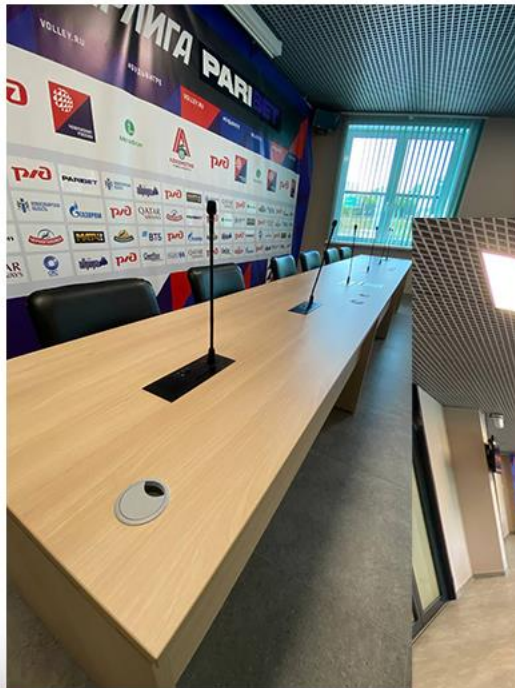

ЛОКОМОТИВ АРЕНА ЛОКОМОТИВ АРЕНА ЛОКОМОТИВ АРЕНА ЛОКОМО
АРЕНА ЛОКОМОТИВ АРЕНА ЛОКОМОТИВ АРЕНА ЛОКОМОТИВ АРЕНА /
ЛОКОМОТИВ АРЕНА ЛОКОМОТИВ АРЕНА ЛОКОМОТИВ АРЕНА ЛОКОМО

Дополнительные оборудованные помещения

**Конференц-зал
на 50 чел.**